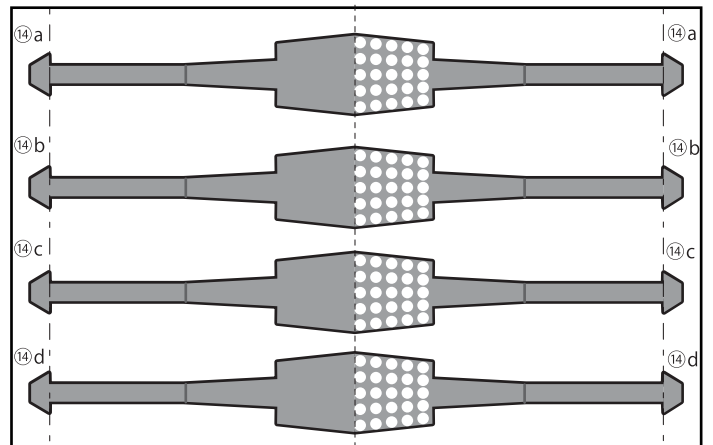

① スタジアム全体

⑮ サッカーゴール

⑩ 渡り廊下

⑪ 渡り廊下

⑫ 柵

⑬ 柵

⑭ 照明塔

ニッパツ三ツ沢球技場

2 枚目

② 観客席

③ 観客席

⑥ 放送室

⑧ 看板

⑦ オーロラビジョン

⑨ 看板

④ 観客席

⑤ 観客席