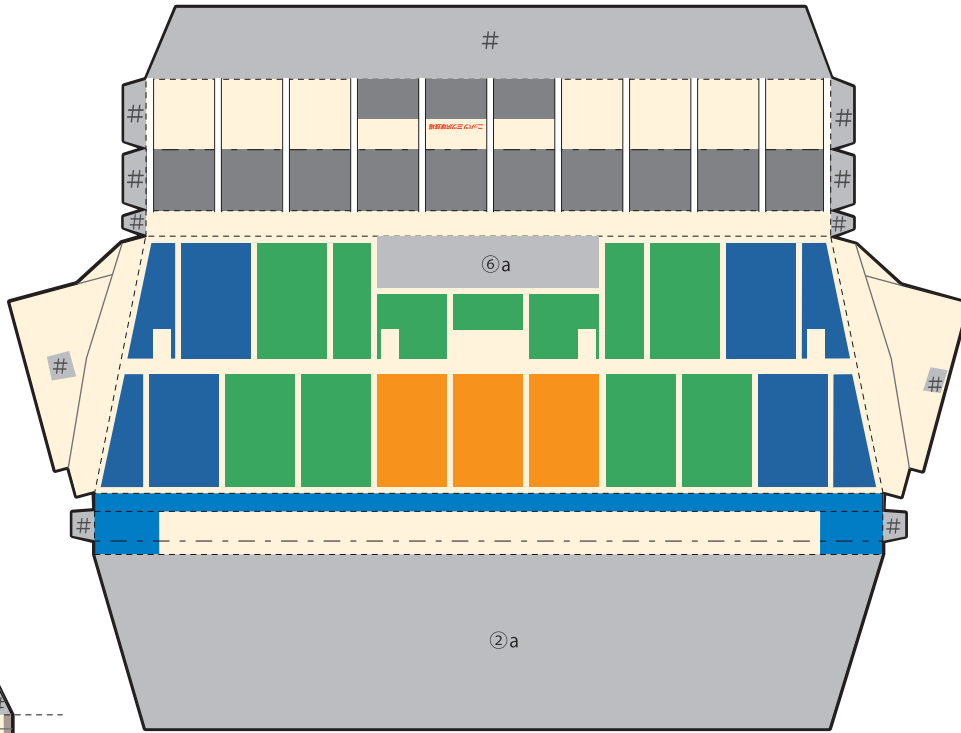

① スタジアム全体

⑮ サッカーゴール

⑩ 渡り廊下

⑪ 渡り廊下

⑫ 柵

⑬ 柵

⑭ 照明塔

ニッパツ三ツ沢球技場

2 枚目

② 観客席

③ 観客席

⑥ 放送室

⑧ 看板

⑦ オーロラビジョン

⑨ 看板

④ 観客席

⑤ 観客席